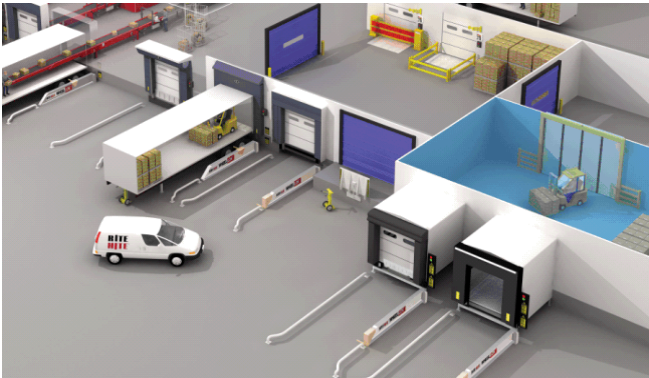

LASTAUSALUEEN VARUSTEET

Lastausalueen varusteet estävät rakennusta ja ajoneuvoja vahingoittumasta lastauslaitteissa sekä lisäävät lastausalueen työturvallisuutta.

AJO-OHJAIMET

Maahan asennettavat ajo-ohjaimet

- kuumasinkitty teräsputki halkaisija 160 mm
- kiinnityslaput 300x300x16 2 kpl / ajo-ohjain
- pituus 2500 mm

TÖRMÄYSPUSKURIT

Jousitettu malli

- kuumasinkitty teräsrunko
- puskurit 300x200x60

Vakio malli 3 (300x200x60)

- teräksinen kiinnityslevy

D-kumi (400x114x94)

Malli 4 (500x250x80)

OVEN SUOJATOLPAT

Malli 1

Teräsputki
kork. 1000mm

Malli 2

Oviaukon kiertävä
teräsputki.
Hinta ovikoon mukaan.