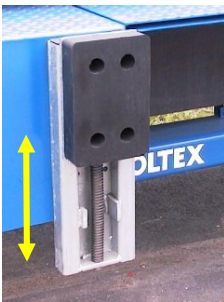

LASTAUSALUEEN VARUSTEET

Lastausalueen varusteet estävät rakennusta ja ajoneuvoja vahingoittumasta lastauslaitteissa sekä lisäävät lastausalueen työturvallisuutta.

AJO-OHJAIMET

Maahan asennettavat ajo-ohjaimet

- kuumasinkitty teräsputki halkaisija 160 mm
- kiinnityslaput 300x300x16 2 kpl / ajo-ohjain
- pituus 2500 mm

TÖRMÄYSPUSKURIT

Jousitettu malli

- kuumasinkitty teräsrunko
- puskurit 300x200x60

Vakio malli 3 (300x200x60)

- teräksinen kiinnityslevy

D-kumi (400x114x94)

Malli 4 (500x250x80)

OVEN SUOJATOLPAT

Malli 1

Teräsputki
kork. 1000mm

Malli 2

Oviaukon kiertävä
teräsputki.
Hinta ovikoon mukaan.