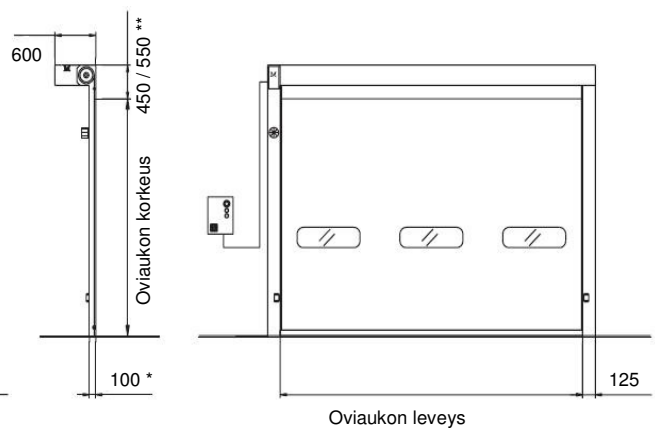

Itsekorjautuva oviverho ei vaurioidu törmäystilanteessa

TEKNISET TIEDOT

Sähkökäyttö	1-vaihe 230V tai 3-vaihe 400V oven koosta riippuen, moottorin kätsisyys valittavissa. Suojaluokka IP65.
Oviverho	PVC, 900 gr/m ² tai 1200 gr/m ² väri vaihtoehtoja riippuen.
Ovikoot	Maksimi ovileveys 7000 mm Maksimi ovikorkeus 5400 mm

OVEN MITOITUS

Koneikko sivulla

Koneikko edessä

* 250 mm mikäli ovi varustetaan vastapainojärjestelmällä (lisävaruste)

** ovikorkeus yli 3800 mm

Oviverhon vakiovärit; RAL 1003 (keltainen), 6026 (vihreä), 9010 (valkoinen), 1015 (beige), 7035 (vaalean harmaa), 7042 (harmaa), 3002 (punainen), 2004 (oranssi), 5012 (vaalean sininen), 5002 (sininen), 7037 (harmaa) sekä 9006 (hopea).