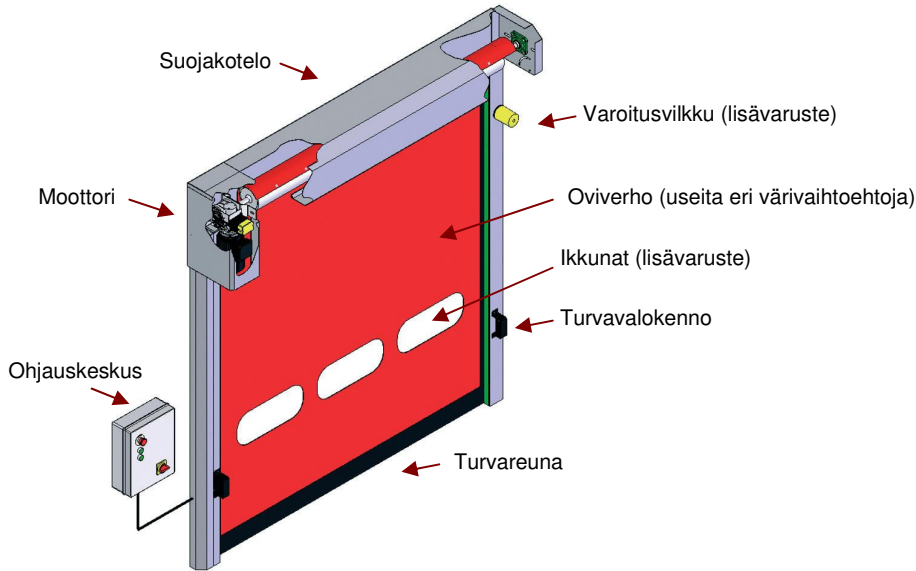

ROLTEX SR ITSEKORJAUTUVA PIKARULLAOVI

ROLTEX SR itsekorjautuva pikarullaovi on suunniteltu kohteisiin, joissa vilkkaan trukki- ja henkilöliikenteen johdosta oveen kohdistuva törmäysriski on suuri.

KOKO

Oviaukon leveys max. - 7000 mm
Oviaukon korkeus max. - 5400 mm

NOPEUS

Oven avautumisnopeus on jopa 2,0 m/s, oven koosta riippuen.
Sähköjärjestelmä on varustettu taajuusmuuttajalla (Inverter), jolloin avautumis- ja sulkeutumisenopeus säädettävissä.

EDUT

- Vähäinen huollon tarve; törmäyksen sattuessa oviverho ja turvareuna eivät vaurioidu, koska ovi on itsekorjautuva (järjestelmä palauttaa oviverhon automaattisesti takaisin johteisiinsa).
- Säästää energiaa; oviaukko on mahdollisimman vähän aikaa auki.
- Työolosuhteet parantuvat; vähentää vetoisuutta.
- Pienen tilantarpeensa johdosta erinomainen mm. myymäläkäytössä.

TURVALLISUUS

- Ovessa käsikäyttömahdollisuus hätä-tilanteessa.
- Ovilevy voidaan varustaa läpinäkyvillä osioilla, jotka lisäävät työturvallisuutta.
- Joustava alareuna
- Turvalalokenno

OHJAUSTAVAT

Painonappi-, vetokytkin-, tutka-, lattialanka-, radio-ohjaus tai jokin muu asiakassovellus.

Itsekorjautuva oviverho ei vaurioidu törmäystilanteessa

TEKNISET TIEDOT

Sähkökäyttö	1-vaihe 230V tai 3-vaihe 400V oven koosta riippuen, moottorin kätsisyys valittavissa. Suojaluokka IP65.
Oviverho	PVC, 900 gr/m ² tai 1200 gr/m ² väri vaihtoehtoja riippuen.
Ovikoot	Maksimi ovileveys 7000 mm Maksimi ovikorkeus 5400 mm