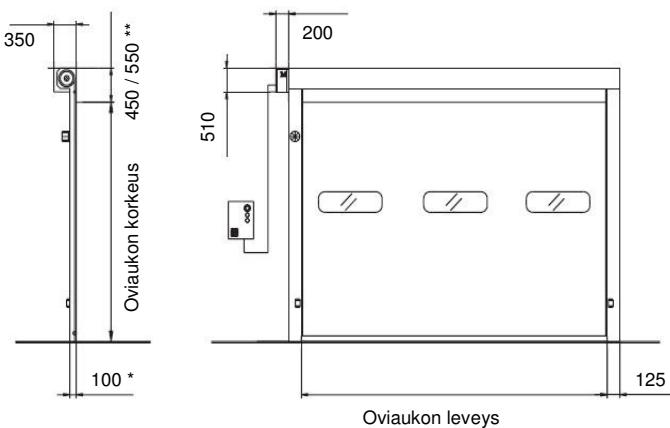

ROLTEX SR ITSEKORJAUTUVA PIKARULLAOVI

ROLTEX SR itsekorjautuva pikarullaovi on suunniteltu kohteisiin, joissa vilkkaan trukki- ja henkilöliikenteen johdosta oveen kohdistuva törmäysriski on suuri.

KOKO

Oviaukon leveys max. - 7000 mm
Oviaukon korkeus max. - 5400 mm

Itsekorjautuva oviverho ei vaurioidu törmäystilanteessa

TEKNISET TIEDOT

Sähkökäyttö	1-vaihe 230V tai 3-vaihe 400V oven koosta riippuen, moottorin kätsisyys valittavissa. Suojaluokka IP65.
Oviverho	PVC, 900 gr/m ² tai 1200 gr/m ² väri vaihtoehtoja riippuen.
Ovikoot	Maksimi ovileveys 7000 mm Maksimi ovikorkeus 5400 mm

OVEN MITOITUS

Koneikko sivulla

Koneikko edessä

* 250 mm mikäli ovi varustetaan vastapainojärjestelmällä (lisävaruste)

** ovikorkeus yli 3800 mm

Oviverhon vakiovärit; RAL 1003 (keltainen), 6026 (vihreä), 9010 (valkoinen), 1015 (beige), 7035 (vaalean harmaa), 7042 (harmaa), 3002 (punainen), 2004 (oranssi), 5012 (vaalean sininen), 5002 (sininen), 7037 (harmaa) sekä 9006 (hopea).