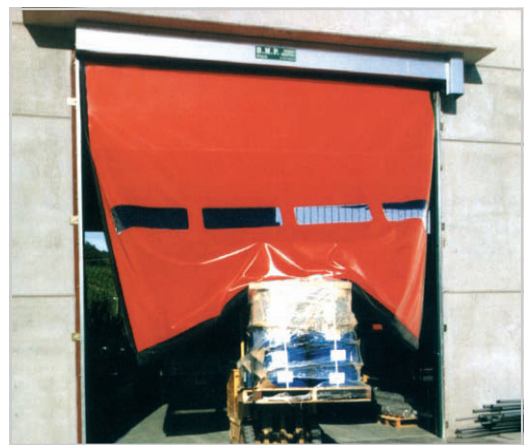

ROLTEX SR ITSEKORJAUTUVA PIKARULLAOVI

ROLTEX SR itsekorjautuva pikarullaovi on suunniteltu kohteisiin, joissa vilkkaan trukki- ja henkilöliikenteen johdosta oveen kohdistuva törmäysriski on suuri.

KOKO

Oviaukon leveys max. - 7000 mm
Oviaukon korkeus max. - 5400 mm

NOPEUS

Oven avautumisnopeus on jopa 2,0 m/s, oven koosta riippuen.
Sähköjärjestelmä on varustettu taajuusmuuttajalla (Inverter), jolloin avautumis- ja sulkeutumisenopeus säädettävissä.

EDUT

- Vähäinen huollon tarve; törmäyksen sattuessa oviverho ja turvareuna eivät vaurioidu, koska ovi on itsekorjautuva (järjestelmä palauttaa oviverhon automaattisesti takaisin johteisiinsa).
- Säästää energiaa; oviaukko on mahdollisimman vähän aikaa auki.
- Työolosuhteet parantuvat; vähentää vetoisuutta.
- Pienen tilantarpeensa johdosta erinomainen mm. myymäläkäytössä.

TURVALLISUUS

- Ovessa käsikäyttömahdollisuus hätä-tilanteessa.
- Ovilevy voidaan varustaa läpinäkyvillä osioilla, jotka lisäävät työturvallisuutta.
- Joustava alareuna
- Turvalalokenno

OHJAUSTAVAT

Painonappi-, vetokytkin-, tutka-, lattialanka-, radio-ohjaus tai jokin muu asiakassovellus.